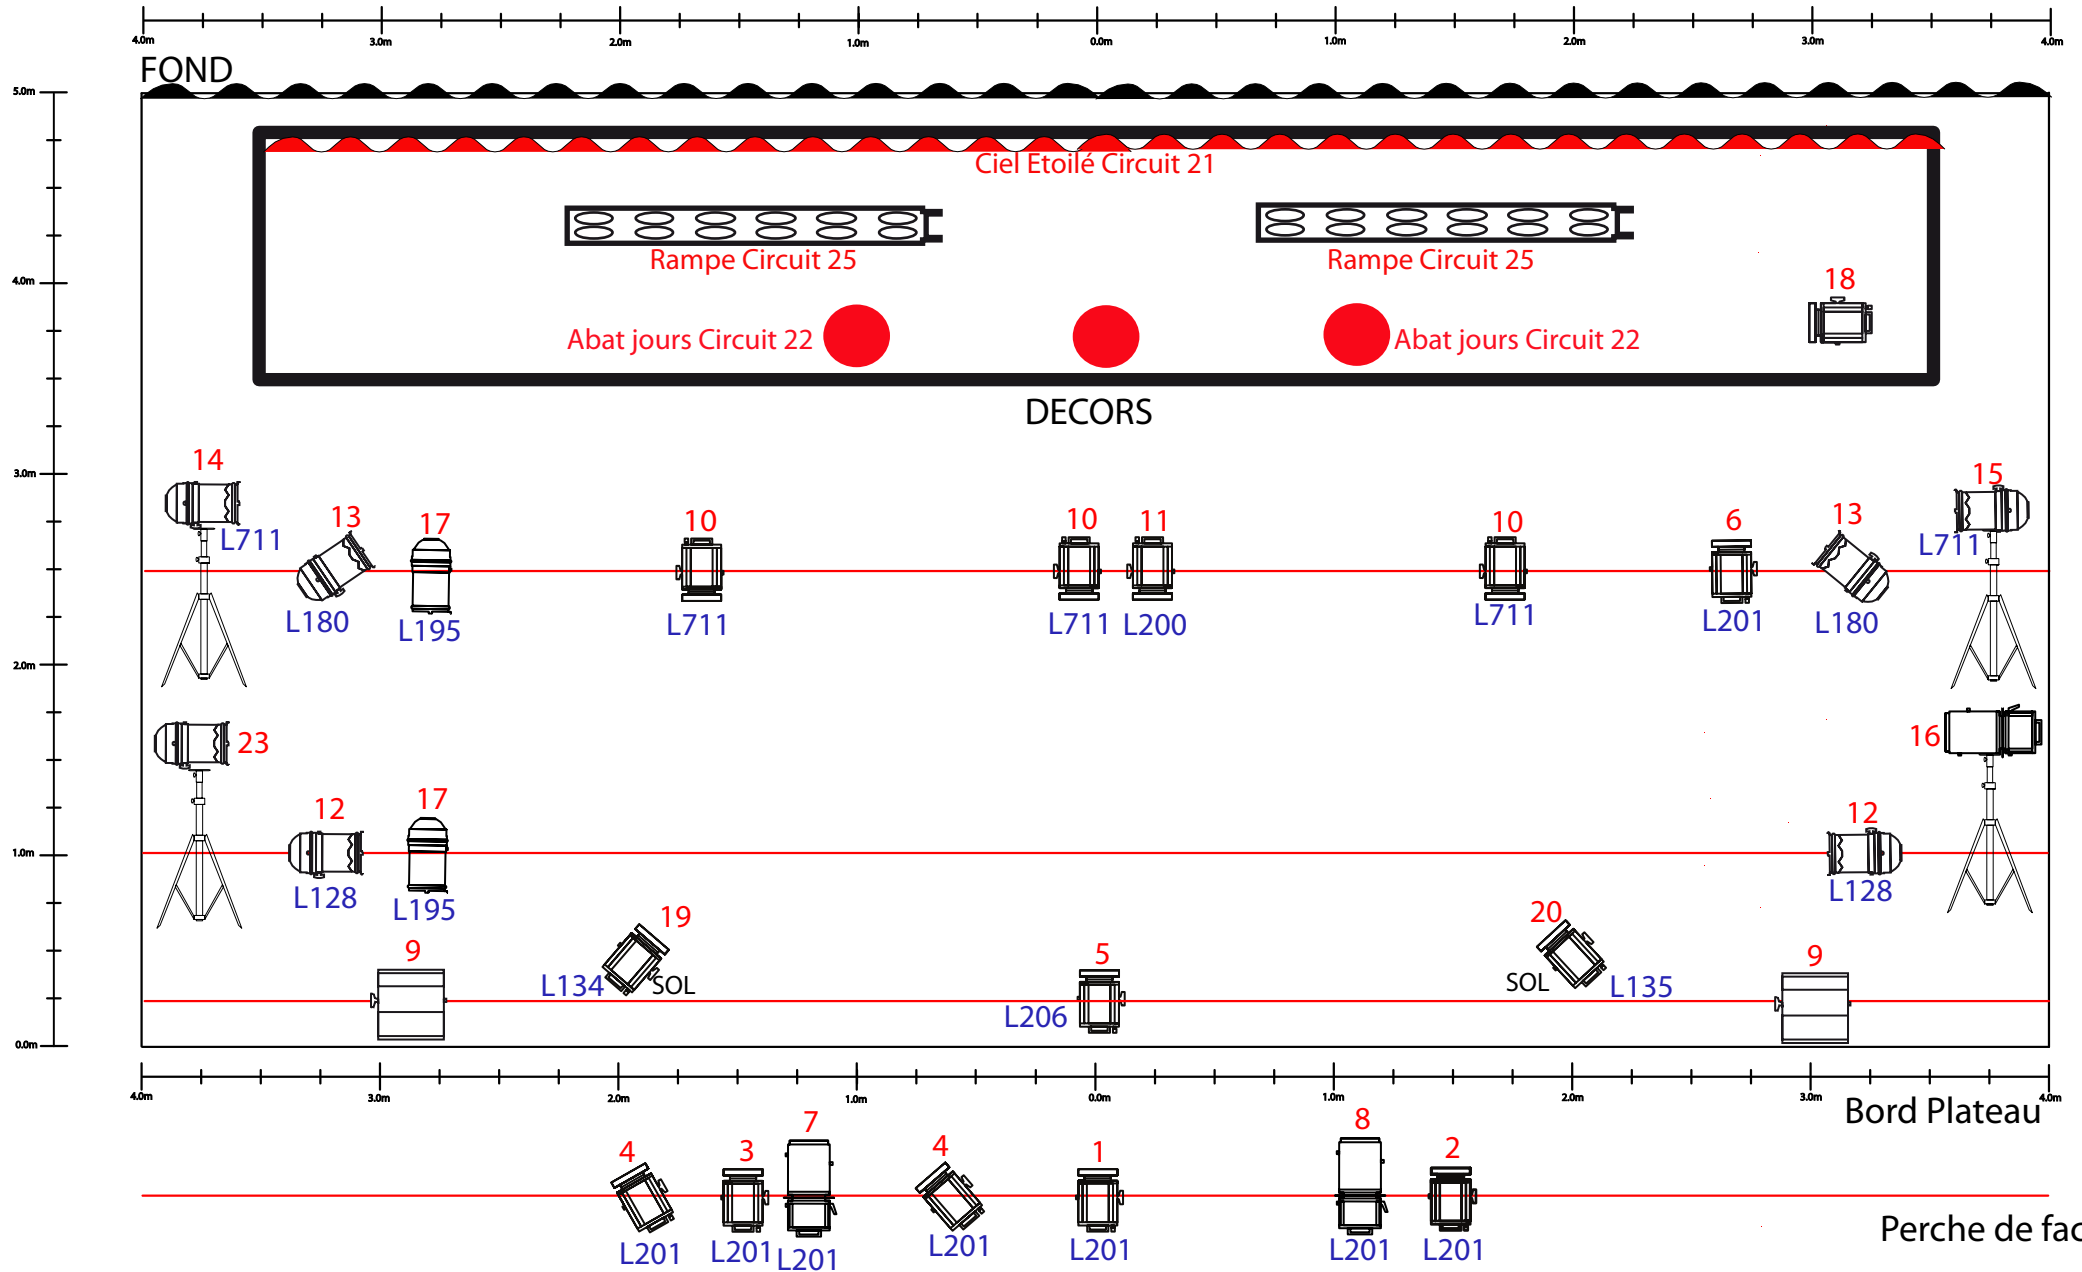

Plan de feu Alive

Legende

-  14 PC 1KW
-  3 Découpes 613
-  7 Par CP62
-  2 Pars CP61
-  2 Horiziodes

Contact

Borrego Juan José
 +32 479 74 23 64
 jj.borrego@hotmail.com