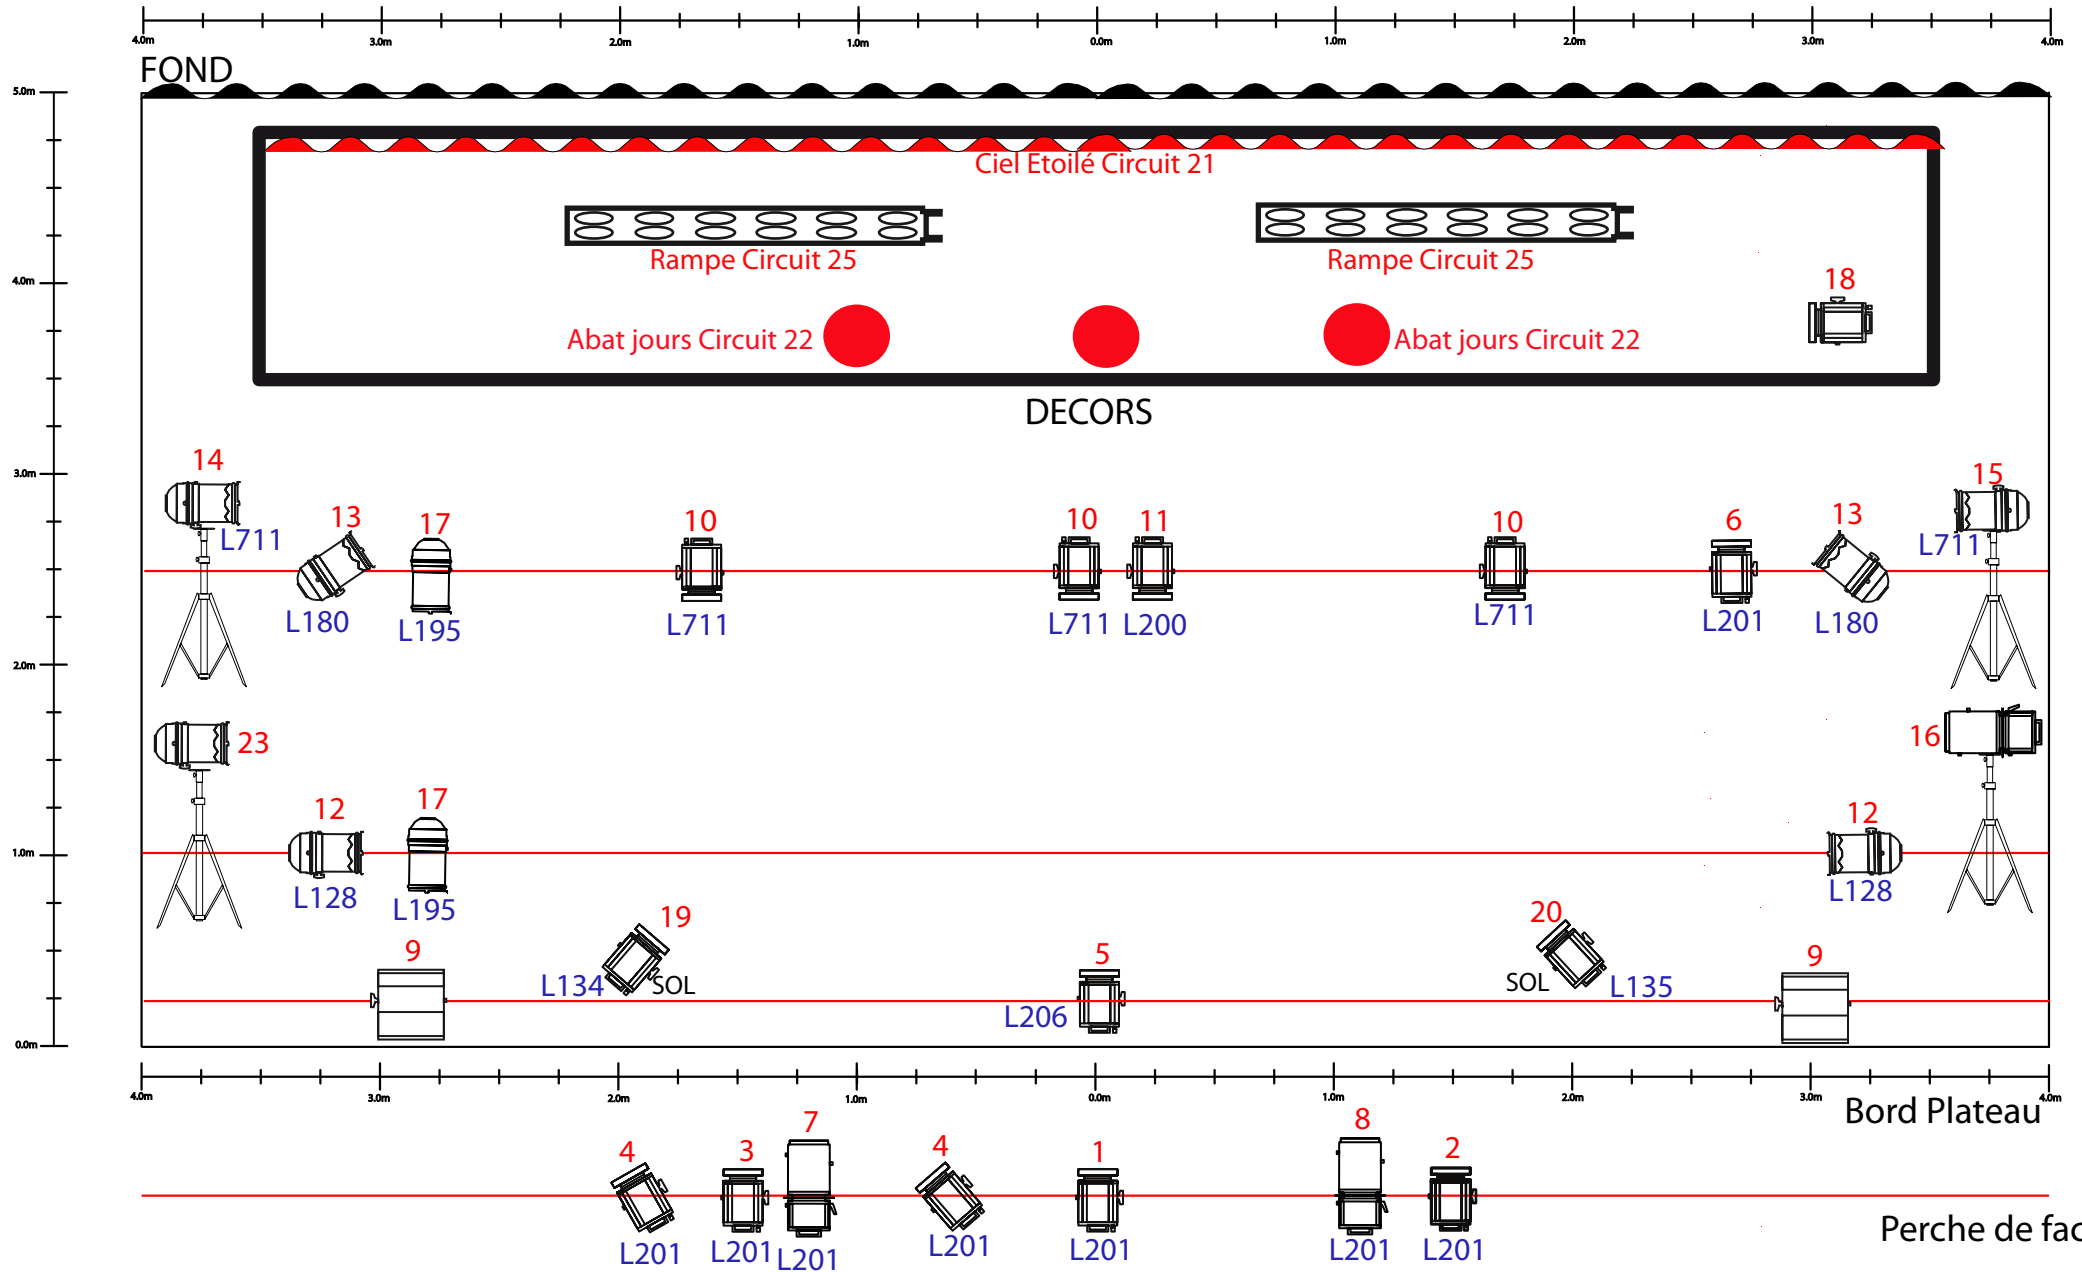

# Plan de feu Alive

## Legende

-  14 PC 1KW
-  3 Découpes 613
-  7 Par CP62
-  2 Pars CP61
-  2 Horiziodes